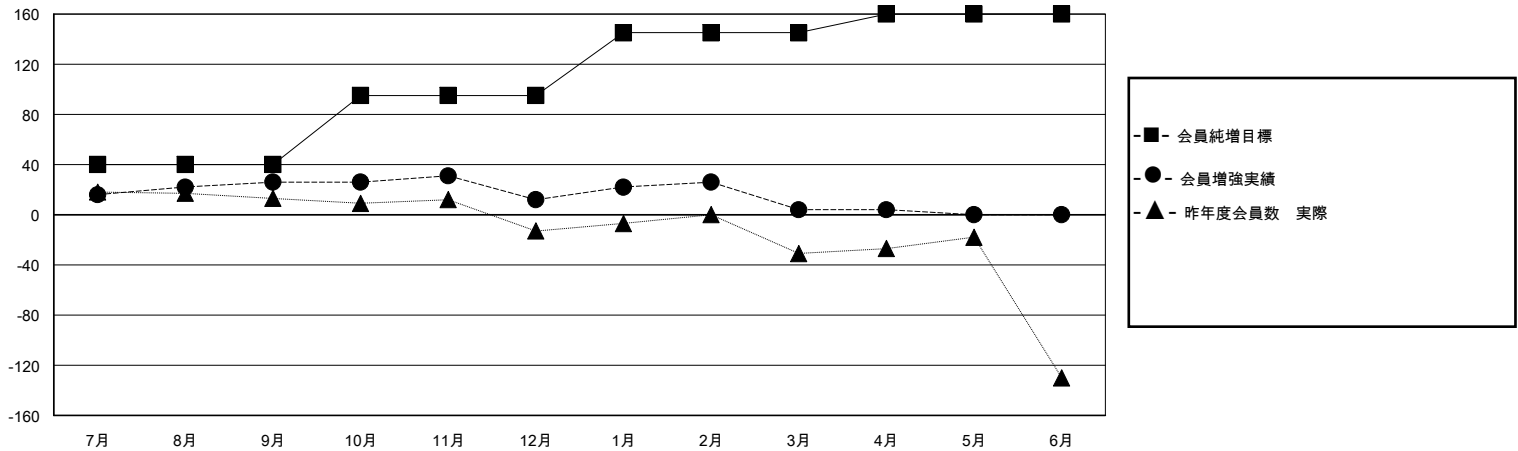

MONTHLY MEMBERSHIP PROGRESS REPORT

District 336 B

Results as of: 4/30/2024

GMT:

地域 JAPAN

GMT会則地域

クラブ				名			
結果：2023-2024				結果：2023-2024			
四半期	新クラブ目標	新クラブ	解散クラブ	四半期	会員純増目標	会員増強実績	退会者(転籍を含む)実際
7月/8月/9月	0	0	1	7月/8月/9月	40	76	47
10月/11月/12月	1	0	0	10月/11月/12月	55	29	43
1月/2月/3月	0	0	0	1月/2月/3月	50	46	52
4月/5月/6月	0	0	0	4月/5月/6月	15	14	14

新クラブ目標及び実績累計

会員目標及び実績累計

解散クラブ: 1	52 CLUBS OF 83 一名以上の新会員を登録	男女別 男性 1,994 (84.17%) 女性 375 (15.83%)
退会者 物故会員 19 クラブ解散 0 その他 137 合計 156	会員累計データを見るには、ここをクリック	世帯主/家族会員合計 346 国際会費半額の家族会員 189